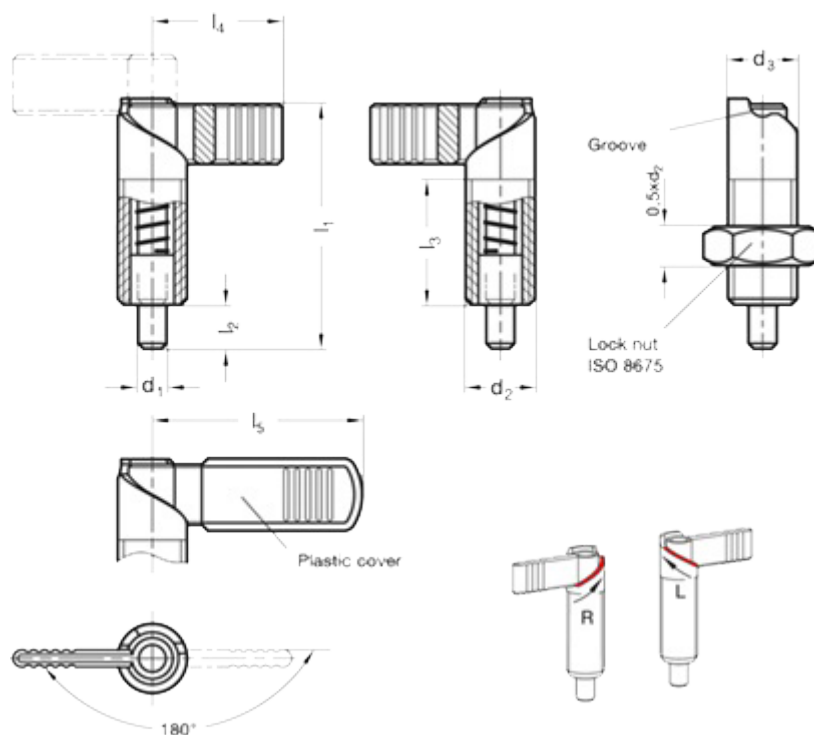

Varenummer: 2072166M1215RB
 Beskrivelse: E+G positioneringsbolt
 GN 721.6-6-M12x1,5-RB
 Note: rustfast

Mål

d1	= 6	14	= 26
d2	= M12x1.5	15	= 32
d3	= 12	Vægt i (g) = 155	
Fjederkraft bund N	= 8		
Fjederkraft top N	= 18		
l1	= 47		
l2	= 8		
l3	= 26		